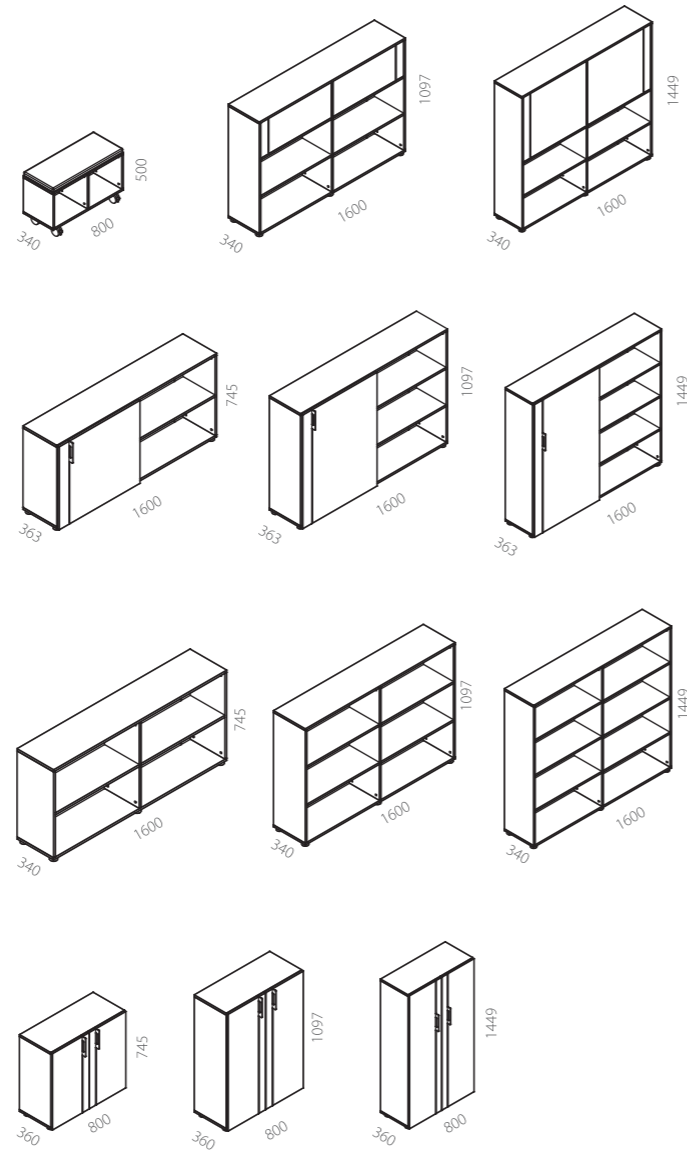

NOVA LIGHT

Desks NOVA O LIGHT | Столы NOVA O LIGHT |
Stalai NOVA O LIGHT

Storage NOVA | Полки и шкафы NOVA | Lentynos ir spintos NOVA

Recepcion NOVA | Мебель для приемных NOVA |
Recepcijos NOVA