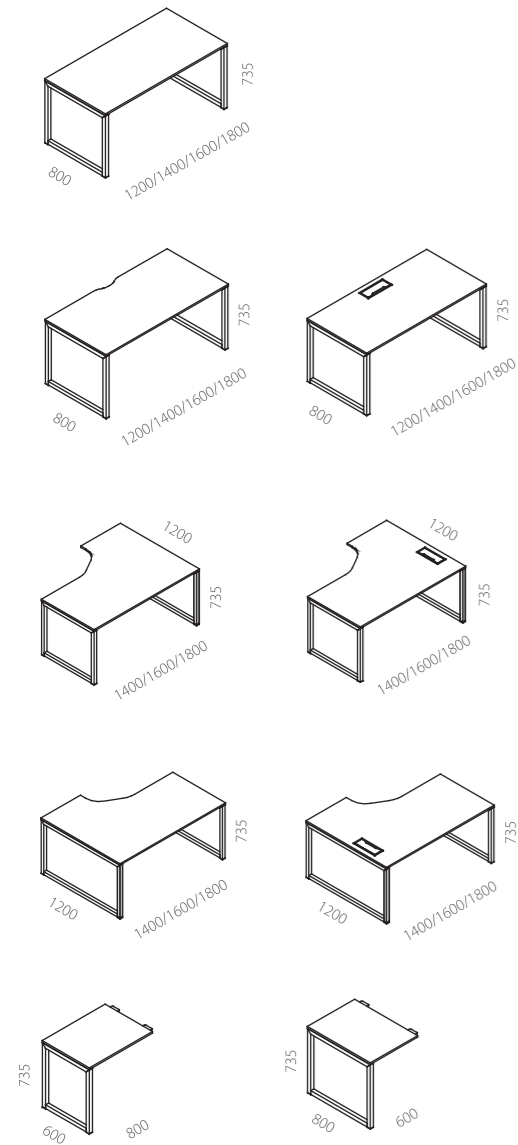

NOVA LIGHT

Desks NOVA O LIGHT | Столы NOVA O LIGHT |
Stalai NOVA O LIGHT

Storage NOVA | Полки и шкафы NOVA | Lentynos ir spintos NOVA

Recepcion NOVA | Мебель для приемных NOVA |
Recepcijos NOVA