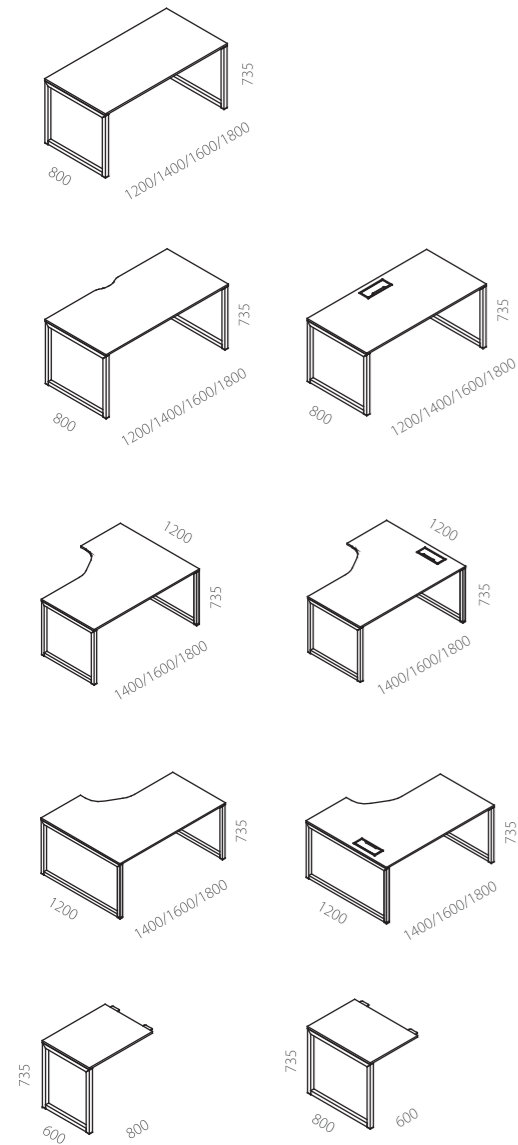

NOVA LIGHT

Desks NOVA O LIGHT | Столы NOVA O LIGHT |
Stalai NOVA O LIGHT