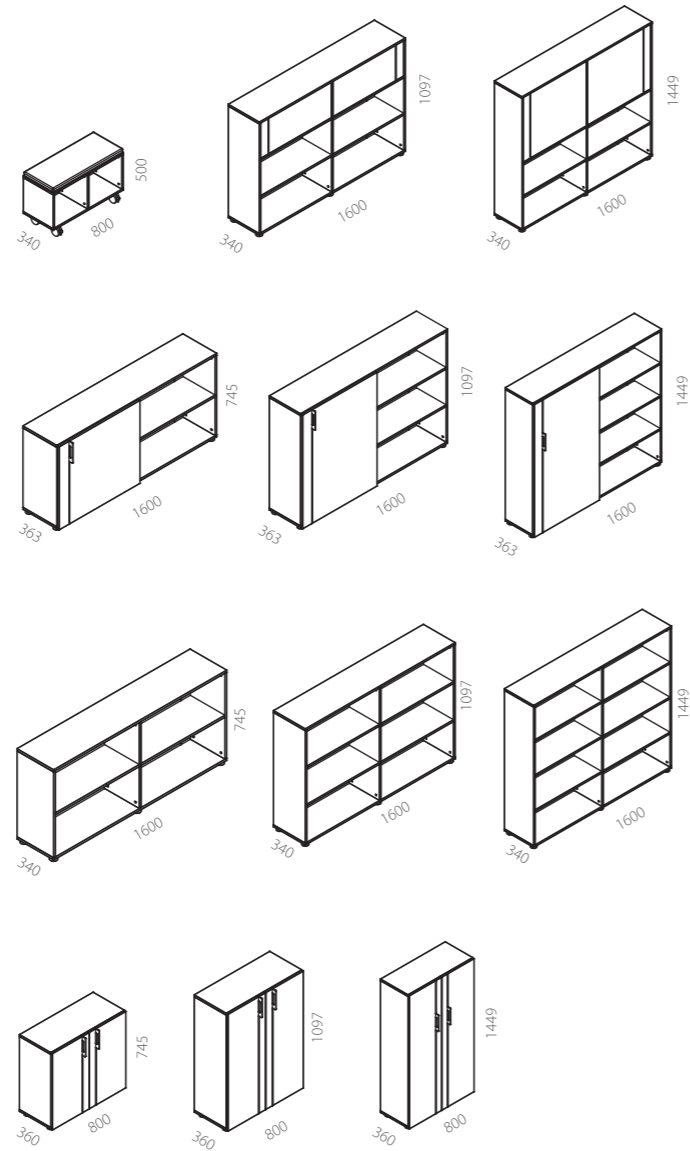

Storage NOVA | Полки и шкафы NOVA | Lentynos ir spintos NOVA